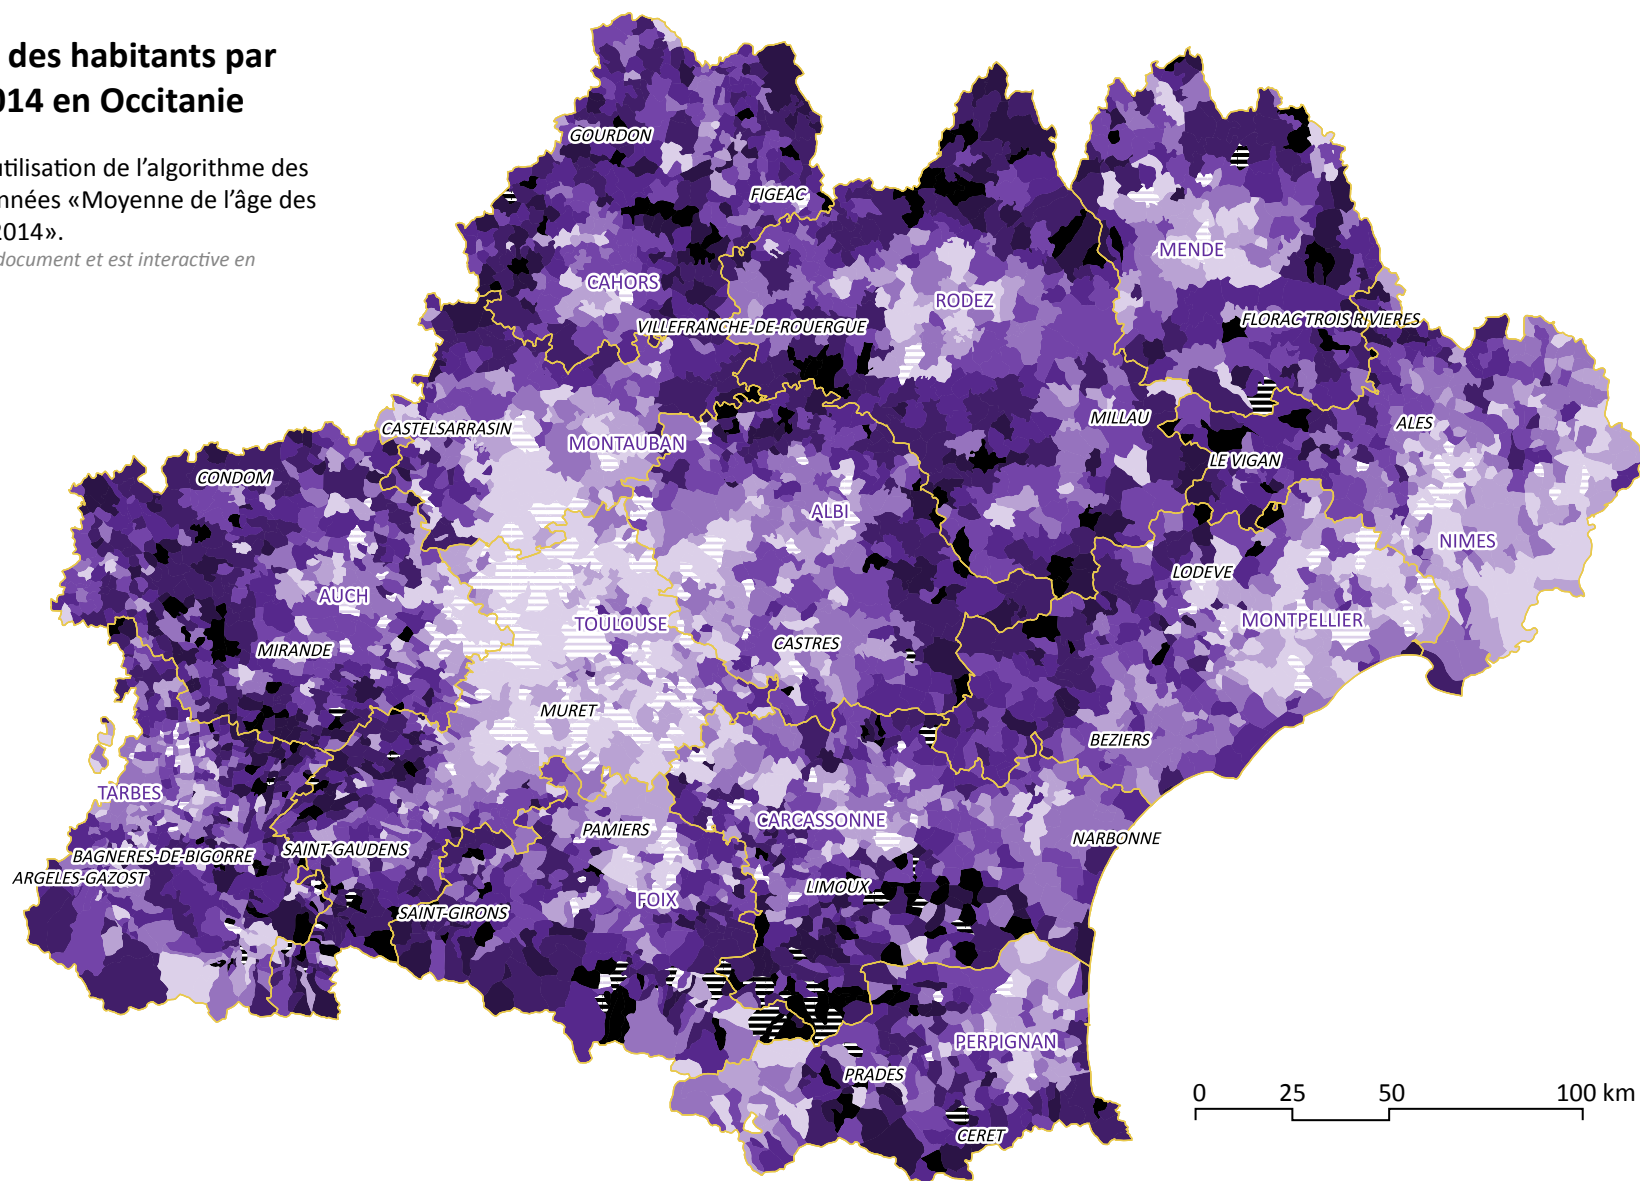

Moyenne de l'âge des habitants par commune en 2014 en Occitanie

Classification bâtie à partir de l'utilisation de l'algorithme des seuils naturels (Jenks) sur les données «Moyenne de l'âge des habitants dans la commune en 2014».

La classification est utilisée pour tout le document et est interactive en affichant/masquant les couches du pdf.

-  Cat. A *lexandra* // 28,3 à 37 ans
-  Cat. B *enjamin* // 38 à 40 ans
-  Cat. C *laire* // 41 à 42 ans
-  Cat. D *avid* // 43 à 44 ans
-  Cat. E *velyne* // 45 à 46 ans
-  Cat. F *abio* // 47 à 48 ans
-  Cat. G *éraldine* // 49 à 51 ans
-  Cat. H *abib* // 52 à 54 ans
-  Cat. I *rène* // 55 à 59 ans
-  Cat. J *acques* // 60 à 74,4 ans
-  ALBI Préfecture
-  ALES Sous-préfecture
-  Département

Nombre de communes par cat.

Population par cat. (en milliers)